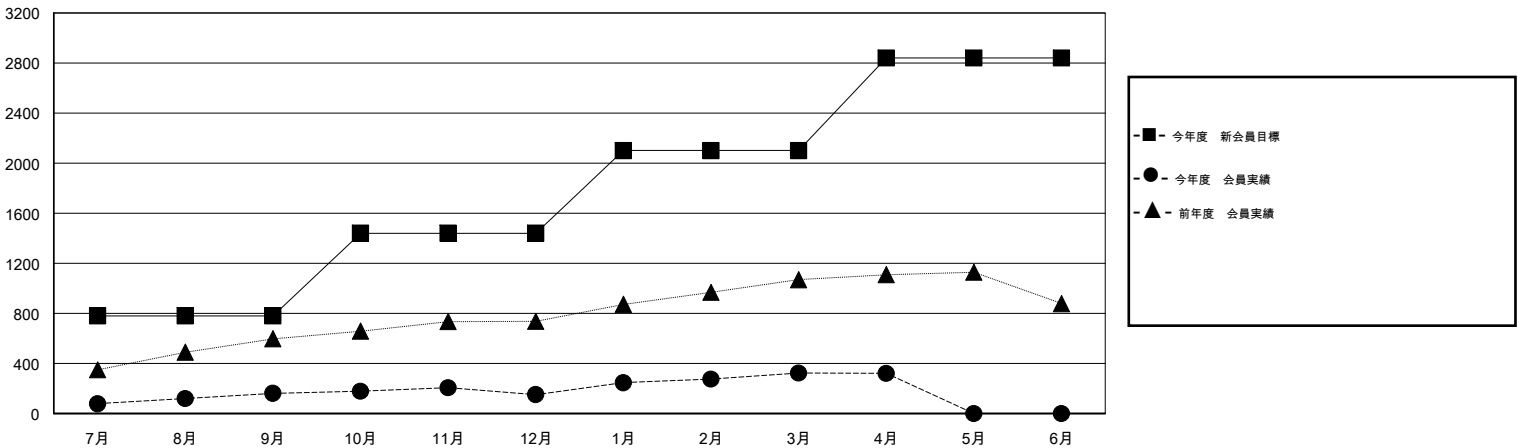

MONTHLY MEMBERSHIP PROGRESS REPORT

District 334 A

Results as of: 4/30/2016

GMT: Masayoshi Maruyama

地域 JAPAN

GMT会則地域 5-Jap

クラブ				
結果: 2015-2016				
四半期	新クラブ目標	新クラブ	解散クラブ	純増 / 減
7月/8月/9月	0	0	0	0
10月/11月/12月	1	0	0	0
1月/2月/3月	0	1	0	1
4月/5月/6月	1	0	0	0

名				
結果: 2015-2016				
四半期	新会員目標	チャーターメン バー / 新会員	退会者	純増 / 減
7月/8月/9月	780	221	60	161
10月/11月/12月	660	115	125	-10
1月/2月/3月	660	251	79	172
4月/5月/6月	740	24	26	-2

新クラブ目標及び実績累計

会員目標及び実績累計

解散クラブ: 0	105 CLUBS OF 120 一名以上の新会員を登録	男女別 男性 4,781 (64.72%) 女性 2,606 (35.28%)
退会者 物故会員 48 クラブ解散 0 その他 242 合計 290	健康診断データはこちら	家族会員 4,846 世帯主 2,138 世帯主以外 2,708