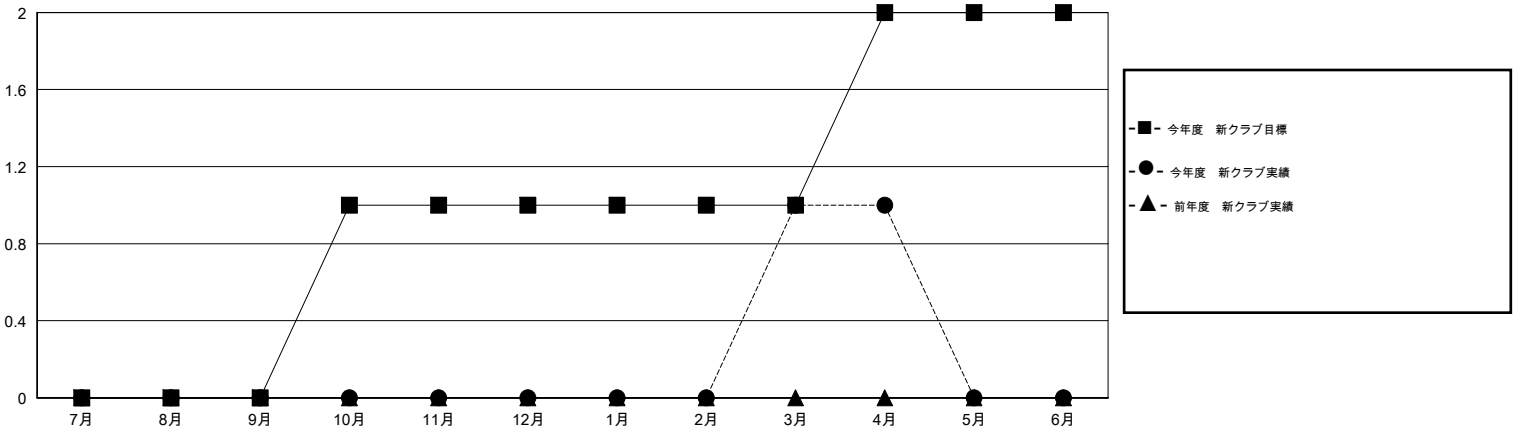

MONTHLY MEMBERSHIP PROGRESS REPORT

District 334 A

Results as of: 4/30/2016

GMT: Masayoshi Maruyama

地域 JAPAN

GMT会則地域 5-Jap

クラブ				
結果: 2015-2016				
四半期	新クラブ目標	新クラブ	解散クラブ	純増 / 減
7月/8月/9月	0	0	0	0
10月/11月/12月	1	0	0	0
1月/2月/3月	0	1	0	1
4月/5月/6月	1	0	0	0

名				
結果: 2015-2016				
四半期	新会員目標	チャーターメン バー / 新会員	退会者	純増 / 減
7月/8月/9月	780	221	60	161
10月/11月/12月	660	115	125	-10
1月/2月/3月	660	251	79	172
4月/5月/6月	740	24	26	-2

新クラブ目標及び実績累計

会員目標及び実績累計

解散クラブ: 0	105 CLUBS OF 120 一名以上の新会員を登録	男女別 男性 4,781 (64.72%) 女性 2,606 (35.28%)
退会者 物故会員 48 クラブ解散 0 その他 242 合計 290	健康診断データはこちら	家族会員 4,846 世帯主 2,138 世帯主以外 2,708